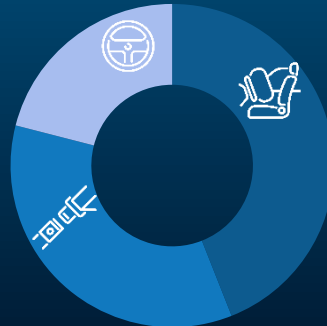

Daten & Fakten

Profil 2022

Umsatz:	€4,5 Milliarden
Mitarbeiter:	45.243 Inklusive Joint Ventures 44 Standorte in 20 Länder
F&E und PM Mitarbeiter:	3.141 in 32 Standorten in 15 Ländern
Zentrale:	Alfdorf, Deutschland

Umsatzverteilung