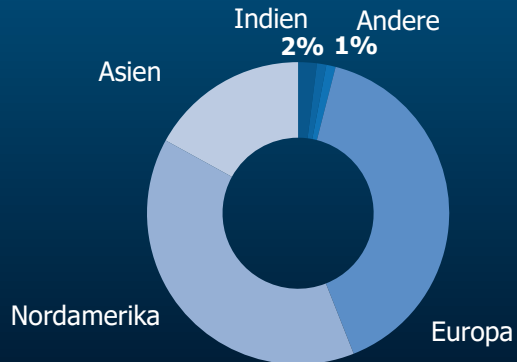

Daten & Fakten

Profil 2022

Umsatz:	€4,5 Milliarden
Mitarbeiter:	45.243 Inklusive Joint Ventures 44 Standorte in 20 Länder
F&E und PM Mitarbeiter:	3.141 in 32 Standorten in 15 Ländern
Zentrale:	Alfdorf, Deutschland

Umsatzverteilung